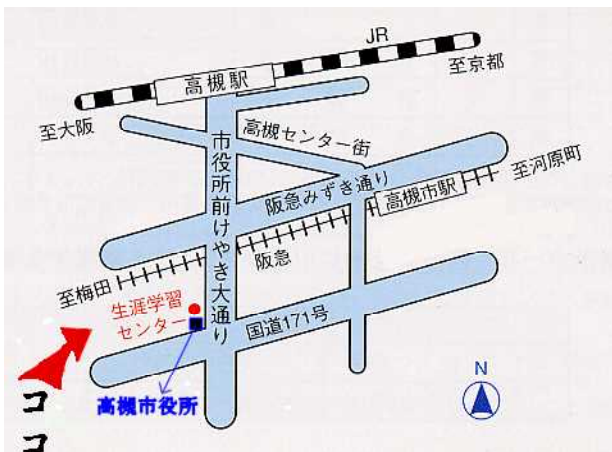

高槻市立生涯学習センター / 噺の会じゅげむ 共催

第351回 噺の会じゅげむ 定期公演

入場無料

第一三四回

番組

座長の涙	リオリオフラオナーピア	六弦亭ざくろ	浮世床	子ほめ
鉄砲勇助	悠々亭一光	南茶亭おすし	三流亭志まね	
フラダンス	寿亭司之助	悠々亭おすし		

高槻市市民寄席

7月21日(日)

午後2時開演

高槻市立生涯学習センター(高槻市役所隣)

1階展示ホール

【お問い合わせ】 生涯学習センター 072(674)7700

★ 噺の会じゅげむ ホームページ <http://jugemu.starfree.jp/>

【インターネットで「噺の会じゅげむ」を検索すれば、すぐに見つかります】