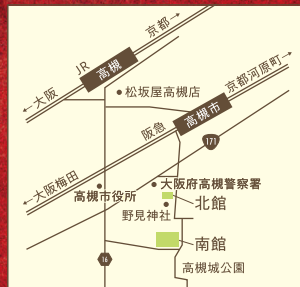

高槻城公園芸術文化劇場 南館 サンユレックホール (168席)

発売日	高槻文化友の会		ネット会員(登録無料)	一般	便利な電子チケットサービスもございます	
	Web	窓口・電話	Web	Web・窓口・電話	発売初日の受付開始	Web・窓口 10:00~ 電話 14:00~
	7/3(水)	7/10(水)	7/10(水)	7/18(木)		

チケット販売場所 高槻城公園芸術文化劇場 南館1F 〒569-0077 高槻市野見町6-8  
TEL. 072-671-9999 (10:00~17:00 / 月曜休館※祝日の場合は翌日)

※未就学児の入場はご遠慮ください。※チケット完売の場合、当日券は販売しません。  
※車椅子席 / 補助犬の同伴をご希望の方は、窓口・電話にてお問合せください。

<https://www.takatsuki-bsj.jp/tat/>

阪急「高槻市」駅より徒歩約8分  
JR「高槻」駅より徒歩約13分

主催：(公財)高槻市文化スポーツ振興事業団