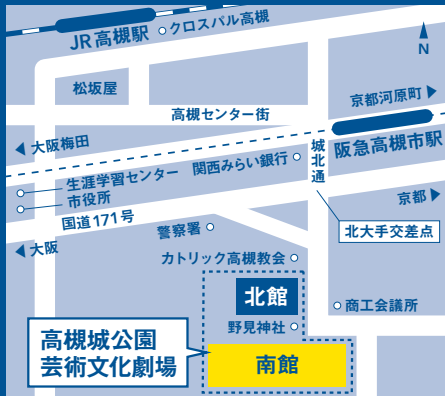

作・演出・振付 いいむろなおき

出演 田中啓介
三浦求
谷啓吾
羽田兎桃
いいむろなおき

2024 **12.8**日 ① 11:00 ② 14:30

※開場は開演の30分前 ※対象年齢はあくまでも目安です。ぜひご家族でご来場ください

高槻城公園芸術文化劇場

南館 B1 サンユレックホール

全席自由 おとな 前売り **¥2,000** 当日 **¥2,500**
小学生以下 前売り **¥500** 当日 **¥1,000**

※2才以下のお子さまは保護者1名につき1名まで膝上鑑賞無料。
ただし座席を使用する場合はチケットが必要。

〒569-0077 大阪府高槻市野見町 6-8
○阪急「高槻市」駅から徒歩約8分
○JR「高槻」駅から徒歩約13分

チケット発売日	Web	窓口
高槻文化友の会	8/15(木) 10:00~	8/21(水) 10:00~
ネット会員 [登録無料]	8/21(水) 10:00~	-
一般	8/28(水) 10:00~	8/28(水) 10:00~